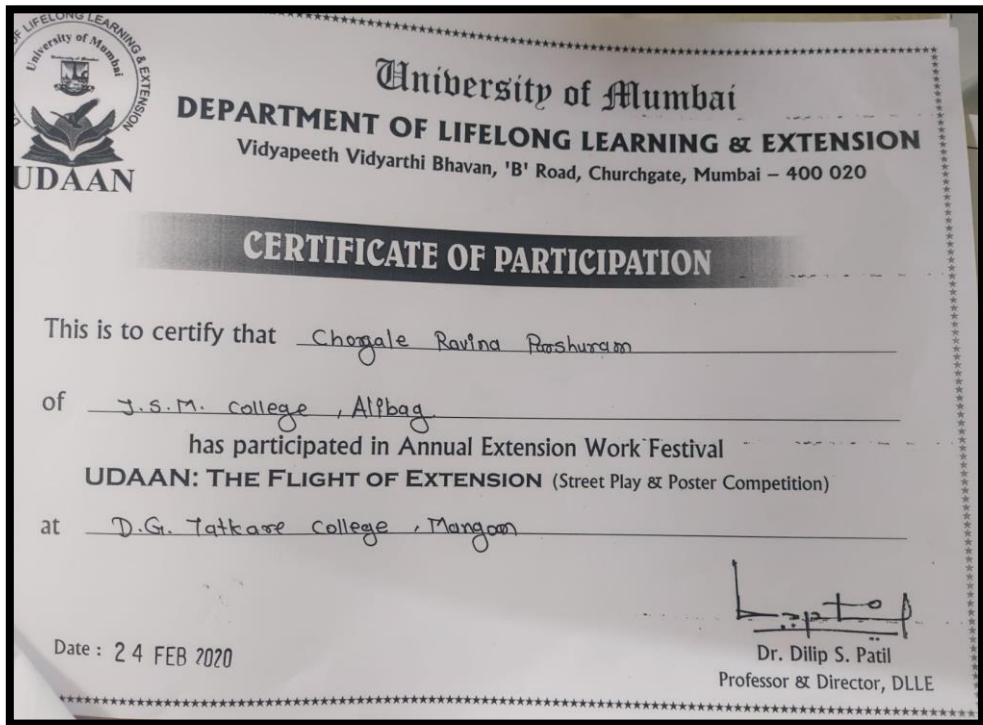

UDAN FESTIVAL

Department of Lifelong Learning and Extension

Activity Report 2022-23

Sr. No.	Title of Activity	Date of Activity	Venue	No. of participants
1.	Har Ghar Tiranga	09/08/22 to 18/08/22	J.S.M. College, Alibag	60
2.	First term orientation program	17/09/22	Jaywantrao Keluskar Hall	82
3.	Diwali festival Stall (APY and CP project)	20/10/22 to 21/10/22	J.S.M. College, Alibag	30
4.	Second term orientation program	7/12/22	Jaywantrao Keluskar Hall	82
5.	Udan Festival	17/01/23	J.N. Paliwala College, Pali	10