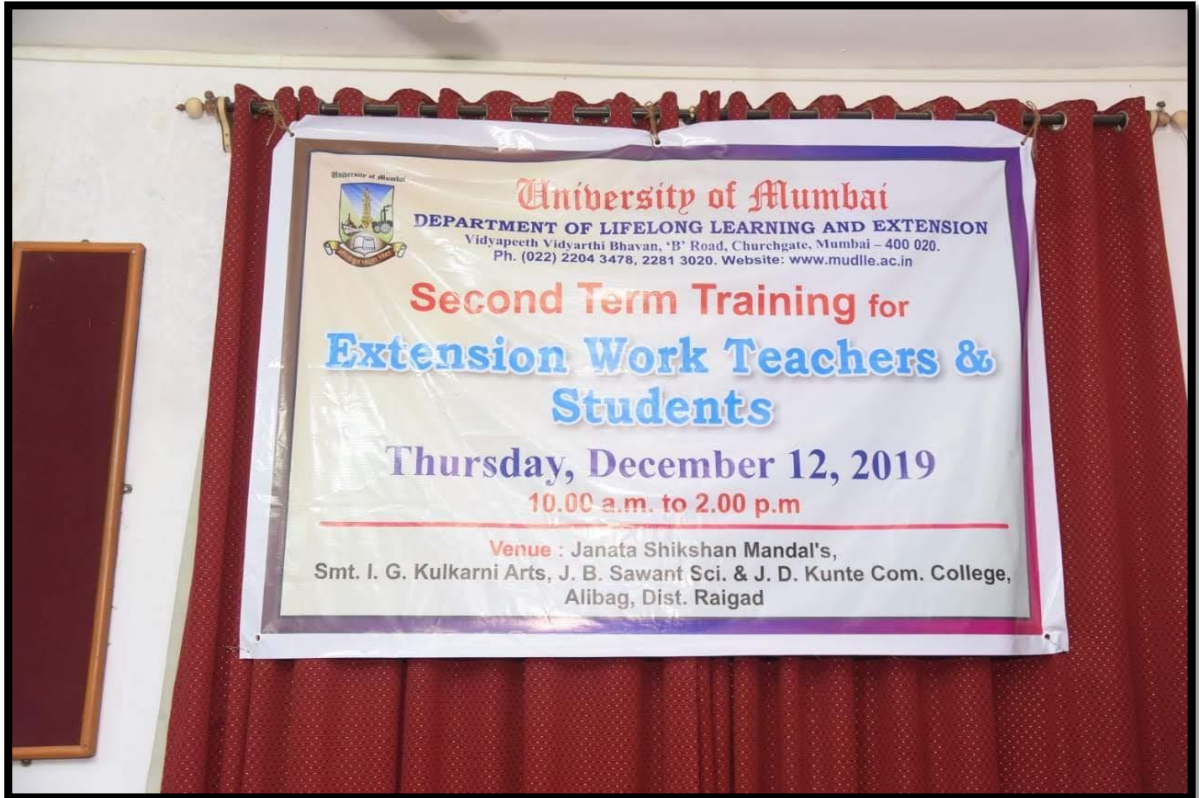

UNIVERSITY OF MUMBAI DEPARTMENT OF LIFELONG LEARNING AND EXTENSION				
Second Term Training Programme Attendance Sheet				
Janata Shikshan Mandal's Smt. Indirabai G. Kulkarni Arts College, J.B. Sawant Science College and San. Janakibai Dhondo Kunte Commerce College, Alibag, Dist. Raigad- 402 201				
Date : 12 December 2019				
Sr. No.	Name of the College	Total Teachers	Total Students	Total
✓	Anjuman Islam Janjira Degree College of Science, Lokmatya Titik Road, Bazar Peth, Murad Janjira, Raigad- 402 401	01	-	01-
✓	M.B. More Foundations Arts, Commerce & Science, Women College, Dhatus- Roha Dist. Raigad	01	-	01-
✓	Konkan Gyanpeeth Uran College of Commerce and Arts Near Tahsil Office, Po- Uran, Dist. Raigad- 400 702	1	4	5-
✓	D.G. Tatkare Arts & Commerce College, Tala, Raigad- 402 111	01	-	01-
✓	Hirwal Education Trust's, College of Computer Science & Information Technology, Mahad, Mumbai-Goa Highway, Behind Dharm Patrol Pump, At. Chambarhind, Po/Tal. Mahad, Dist. Raigad- 402 301	01	0	01-
✓	G.M. Vedak College of Science, Tala, Dist. Raigad- 402 111	-	01	01-
✓	Tikambhai Metha Commerce College Mangon Bunnoli Road, Behind Mangon S.T. Bus Stand, A/Po. Tal. Mangon, Dist. Raigad- 402 104	01	-	01-
✓	Uran Education Society's College of Management and Technology, Palak Maidan, Bori, Uran, Dist. Raigad- 400 702	1	4	5-
✓	K.E.S. Anandibai Pradhan Science College, Nagthane, Tal. Roha, Dist. Raigad- 402 106	01	-	01-
✓	TCT'S Dr. Shree Nanasaheb Dharmadhikari Arts, Commerce & Science College Gove Kolad Tal. Roha, Dist. Raigad			
1	MSPM'S, D.G. Tatkare Mahavidyalay, A/P Tal. Mangon, Dist. Raigad- 402 104	01	2	3-
2	Sheth J.N. Paliwala Commerce College, Science and Arts College, Pali, Tal- Sudhagad, Dist. Raigad	01	4	5-
3	Vasantao Naik College of Arts & Commerce, Murad Janjira, Dist. Raigad- 402 401	02	-	02-
4	Vasantao Naik Arts, Commerce & Science College, Mhasala, Dist. Raigad- 402 105	01	-	02-
5	K.E.S. Dr. C.D. Deshmukh Commerce and San. K.G. Tamhane Arts, College, Roha, Tal. Roha, Dist. Raigad- 402 109	02	0	2-
6	Dr. Babasaheb Ambedkar College of Arts, Science and Commerce, Mahad, Dist. Raigad- 402 301.	02	-	02-
7	L.S.P.M. Arts, Commerce & Science College, Chondhi- Kihim, Dist. Raigad- 402 201	01	-	01-
8	Janata Shikshan Mandal's Smt. Indirabai G. Kulkarni Arts College, J.B. Sawant Science College and San. Janakibai Dhondo Kunte Commerce College, Alibag, Dist. Raigad- 402 201	06	4	10-
9	Prabhkar Patil Education Society's, Arts, Commerce and Science, Veshvi, Alibag, Dist. Raigad- 402 209	1	2	3-
10	Sundarrao More Arts, Commerce & Science College, A.P. Tal. Poladpur, Dist. Raigad- 402 303	01	01	2-
11	E.S. Laxmi-Shalini Arts, Commerce & Science Women's College, Azari, Post. Poynad, Tal. Alibag, Dist. Raigad- 402 108	01	0	01-
12	Uran Education Society's, Bhausaheb Nene ASC College, Tal-Pen, Dist. Raigad- 402 107	1	4	5-
13	Angu Kana Thakur Arts, Commerce and Science College, Plot 1, Sect. Khandra Colony, New Panvel, Dist. Raigad- 410 206	1	5	6-
14	San. Vashi Arts & G.C.U.B. & Comm College Raigad			
15	San. Vashi Arts & G.C.U.B. & Comm College Raigad			
16	San. Vashi Arts & G.C.U.B. & Comm College Raigad			
17	San. Vashi Arts & G.C.U.B. & Comm College Raigad			
18	San. Vashi Arts & G.C.U.B. & Comm College Raigad			
19	San. Vashi Arts & G.C.U.B. & Comm College Raigad			
20	San. Vashi Arts & G.C.U.B. & Comm College Raigad			
21	San. Vashi Arts & G.C.U.B. & Comm College Raigad			
22	San. Vashi Arts & G.C.U.B. & Comm College Raigad			
23	San. Vashi Arts & G.C.U.B. & Comm College Raigad			
24	San. Vashi Arts & G.C.U.B. & Comm College Raigad			
25	San. Vashi Arts & G.C.U.B. & Comm College Raigad			
26	San. Vashi Arts & G.C.U.B. & Comm College Raigad			
27	San. Vashi Arts & G.C.U.B. & Comm College Raigad			
28	San. Vashi Arts & G.C.U.B. & Comm College Raigad			
29	San. Vashi Arts & G.C.U.B. & Comm College Raigad			
30	San. Vashi Arts & G.C.U.B. & Comm College Raigad			
31	San. Vashi Arts & G.C.U.B. & Comm College Raigad			
32	San. Vashi Arts & G.C.U.B. & Comm College Raigad			
33	San. Vashi Arts & G.C.U.B. & Comm College Raigad			
34	San. Vashi Arts & G.C.U.B. & Comm College Raigad			
35	San. Vashi Arts & G.C.U.B. & Comm College Raigad			
36	San. Vashi Arts & G.C.U.B. & Comm College Raigad			
37	San. Vashi Arts & G.C.U.B. & Comm College Raigad			
38	San. Vashi Arts & G.C.U.B. & Comm College Raigad			
39	San. Vashi Arts & G.C.U.B. & Comm College Raigad			
40	San. Vashi Arts & G.C.U.B. & Comm College Raigad			
41	San. Vashi Arts & G.C.U.B. & Comm College Raigad			
42	San. Vashi Arts & G.C.U.B. & Comm College Raigad			
43	San. Vashi Arts & G.C.U.B. & Comm College Raigad			
44	San. Vashi Arts & G.C.U.B. & Comm College Raigad			
45	San. Vashi Arts & G.C.U.B. & Comm College Raigad			
46	San. Vashi Arts & G.C.U.B. & Comm College Raigad			
47	San. Vashi Arts & G.C.U.B. & Comm College Raigad